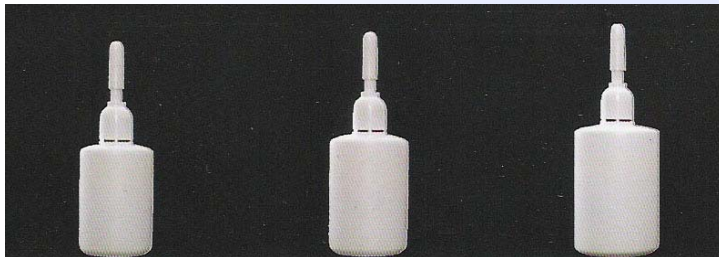

* Metal clad version

DROPPERS

P/ Stiligouttes

S8/ KB0032E, S8/ KB0033E, S8/ KB0034E, S8/ KB0035E, S8/ KB0036E, S8/ KB0037E, S8/ KB0038E

S8/ KB0041E

S8/ KB0040E

S8/ KB0039E

Reference	Size mm	Material
P/ Stiligouttes	Large selection available (in glass or plastic)	
S8/ KB0032E	H70 x D16	PE
S8/ KB0033E	H75 x D18	PE
S8/ KB0034E	H78 x D19	PE
S8/ KB0035E	H86 x D20	PE
S8/ KB0036E	H88 x D24	PE
S8/ KB0037E	H93 x D26	PE
S8/ KB0038E	H97 x D30	PE
S8/ KB0041E	H89 x W30 x L25	PE
S8/ KB0040E	H95 x W34 x L28	PE
S8/ KB0039E	H101x W38 x L21	PE

DROPPERS

Reference	Size mm	Capacity	Material
X/ CD-21-38	H61 x D21	5ml	GLASS
X/ CD-22-54	H78 x D22	10ml	GLASS
X/ CD-24-62	H88 x D24	15ml	GLASS
X/ CD-30-72	H100 x D30	30ml	GLASS

HONEY DROPPERS

Reference	Size mm	Capacity	Material
H/ KE-3	H62 x D19	3ml	PP/HDPE
H/ KE-5	H69 x D20	5ml	PP/HDPE
H/ KE-7	H76 x D21	7ml	PP/HDPE
H/ KE-10	H82 x D22	10ml	PP/HDPE
H/ KE-15	H98 x D23	15ml	PP/HDPE
H/ KE-20	H107 x D24	20ml	PP/HDPE
H/ KE-30	H117 x D27	30ml	PP/HDPE
H/ KT-3	H61 x D19	3ml	PP/PETG
H/ KT-5	H68 x D20	5ml	PP/PETG
H/ KT-7	H74 x D21	7ml	PP/PETG
H/ KT-10	H84 x D21	10ml	PP/PETG
H/ KT-15	H98 x D22	15ml	PP/PETG
H/ KT-20	H110 x D24	20ml	PP/PETG
H/ KT-30	H125 x D26	30ml	PP/PETG